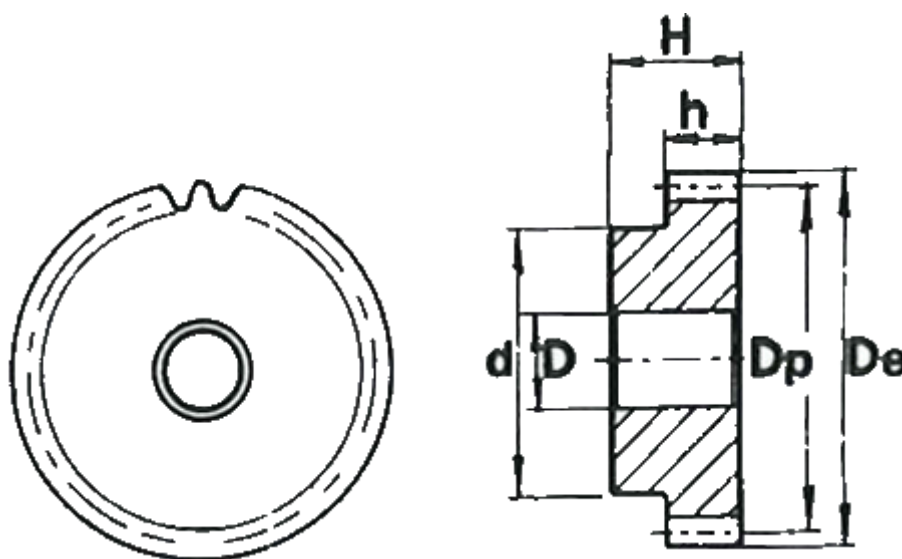

Varenummer: 616501015070  
Beskrivelse: Cylindrisk tandhjul med nav  
70 tdr. Modul 1,5

## Mål

Antal tænder = 70  
d = 70  
D = 20  
De = 108  
Deling (Pitch) = 4.7124  
Dp = 105  
H = 30  
h = 17

Modul = 1.5